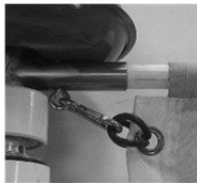

FAST BANNERARM TYPE 77

SYSTEMET BESTÅR AF FIRE DELE: TOPLEJE MED UDLIGGERFÆSTE, UDLIGGER, KNOP OG KONTRAVÆGT/ BANNERRINGE.

Dette bannersystem er specielt udviklet til montering på flagstænger, hvor man ønsker et enkelt system. Det er fastmonteret på flagstangen, som må lægges ned for at sætte banner på. Dette kan også let lade sig gøre i dag, hvor moderne flagstænger er forsynet med vippebeslag. Vores system kan monteres på få minutter. Det eneste værktøj man skal bruge, er medfølgende hagenøgle til at spænde beslaget fast samt en lille nøgle til montering af knop og udligger.

Knop af rustfrit stål.
Leveres blank eller rød,
i to størrelser 165mm
og 185mm.

Topleje med udliggerfæste
og knop.
Leveres i to størrelser -
til 65mm og til 75mm
topdiam eter.

Banner med flagkrog

Banner monteret med O-ring.

Ekstra tilbehør:
Støtting holder
banner ind til flagstang.

Topholder leveres samlet
og skal blot stikkes ned i
flagstangen og spændes
med den medfølgende
hagenøgle.
Vær sikker på, at lejet er
helt nede i flagstangen.
Slå eventuelt på toppen
af lejet.