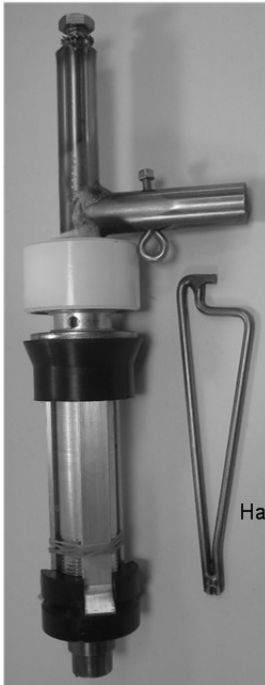

FAST BANNERARM TYPE 77

SYSTEMET BESTÅR AF FIRE DELE: TOPLEJE MED UDLIGGERFÆSTE, UDLIGGER, KNOP OG KONTRAVÆGT/ BANNERRINGE.

Dette bannersystem er specielt udviklet til montering på flagstænger, hvor man ønsker et enkelt system. Det er fastmonteret på flagstangen, som må lægges ned for at sætte banner på. Dette kan også let lade sig gøre i dag, hvor moderne flagstænger er forsynet med vippebeslag. Vores system kan monteres på få minutter. Det eneste værktøj man skal bruge, er medfølgende hagenøgle til at spænde beslaget fast samt en lille nøgle til montering af knop og udligger.

Knop af rustfrit stål.
Leveres blank eller rød,
i to størrelser 165mm
og 185mm.

Topleje med udliggerfæste
og knop.
Leveres i to størrelser -
til 65mm og til 75mm
topdiam eter.

Banner med flagkrog

Banner monteret med O-ring.

Ekstra tilbehør:
Støtting holder
banner ind til flagstang.

Topholder leveres samlet
og skal blot stikkes ned i
flagstangen og spændes
med den medfølgende
hagenøgle.
Vær sikker på, at lejet er
helt nede i flagstangen.
Slå eventuelt på toppen
af lejet.